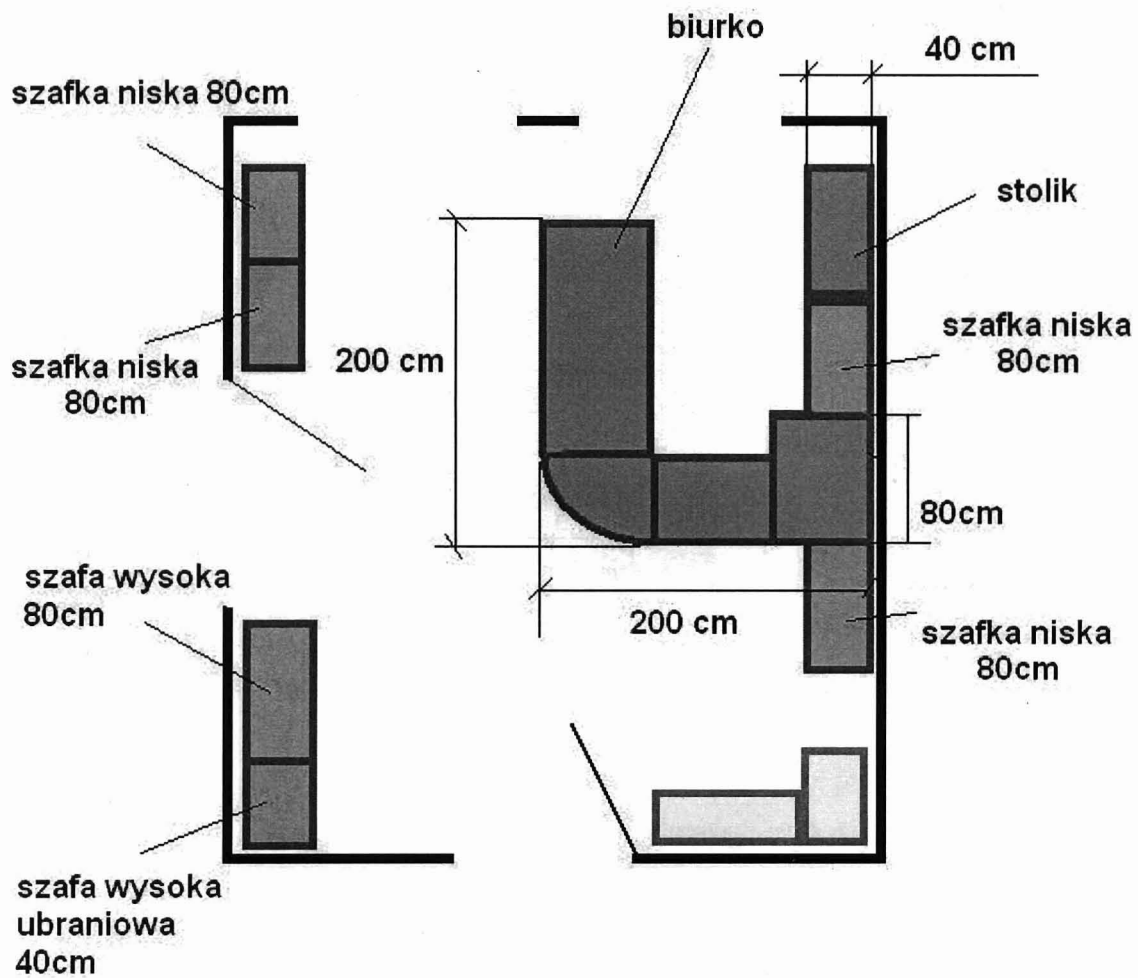

Kopalnia Doświadczalna „Barbara”

Budynek „G”

Pokój 22

Propozycja umeblowania

System NOVA

- 1 – garderoba G5S05
- 2 – regał średni R3SS3
- 3 – Biurko BB190P
- 4 – stół ST200
- 5 – pomocnik BP110L
- 6 – kontener KON01
- 7 – regał niski R2S3