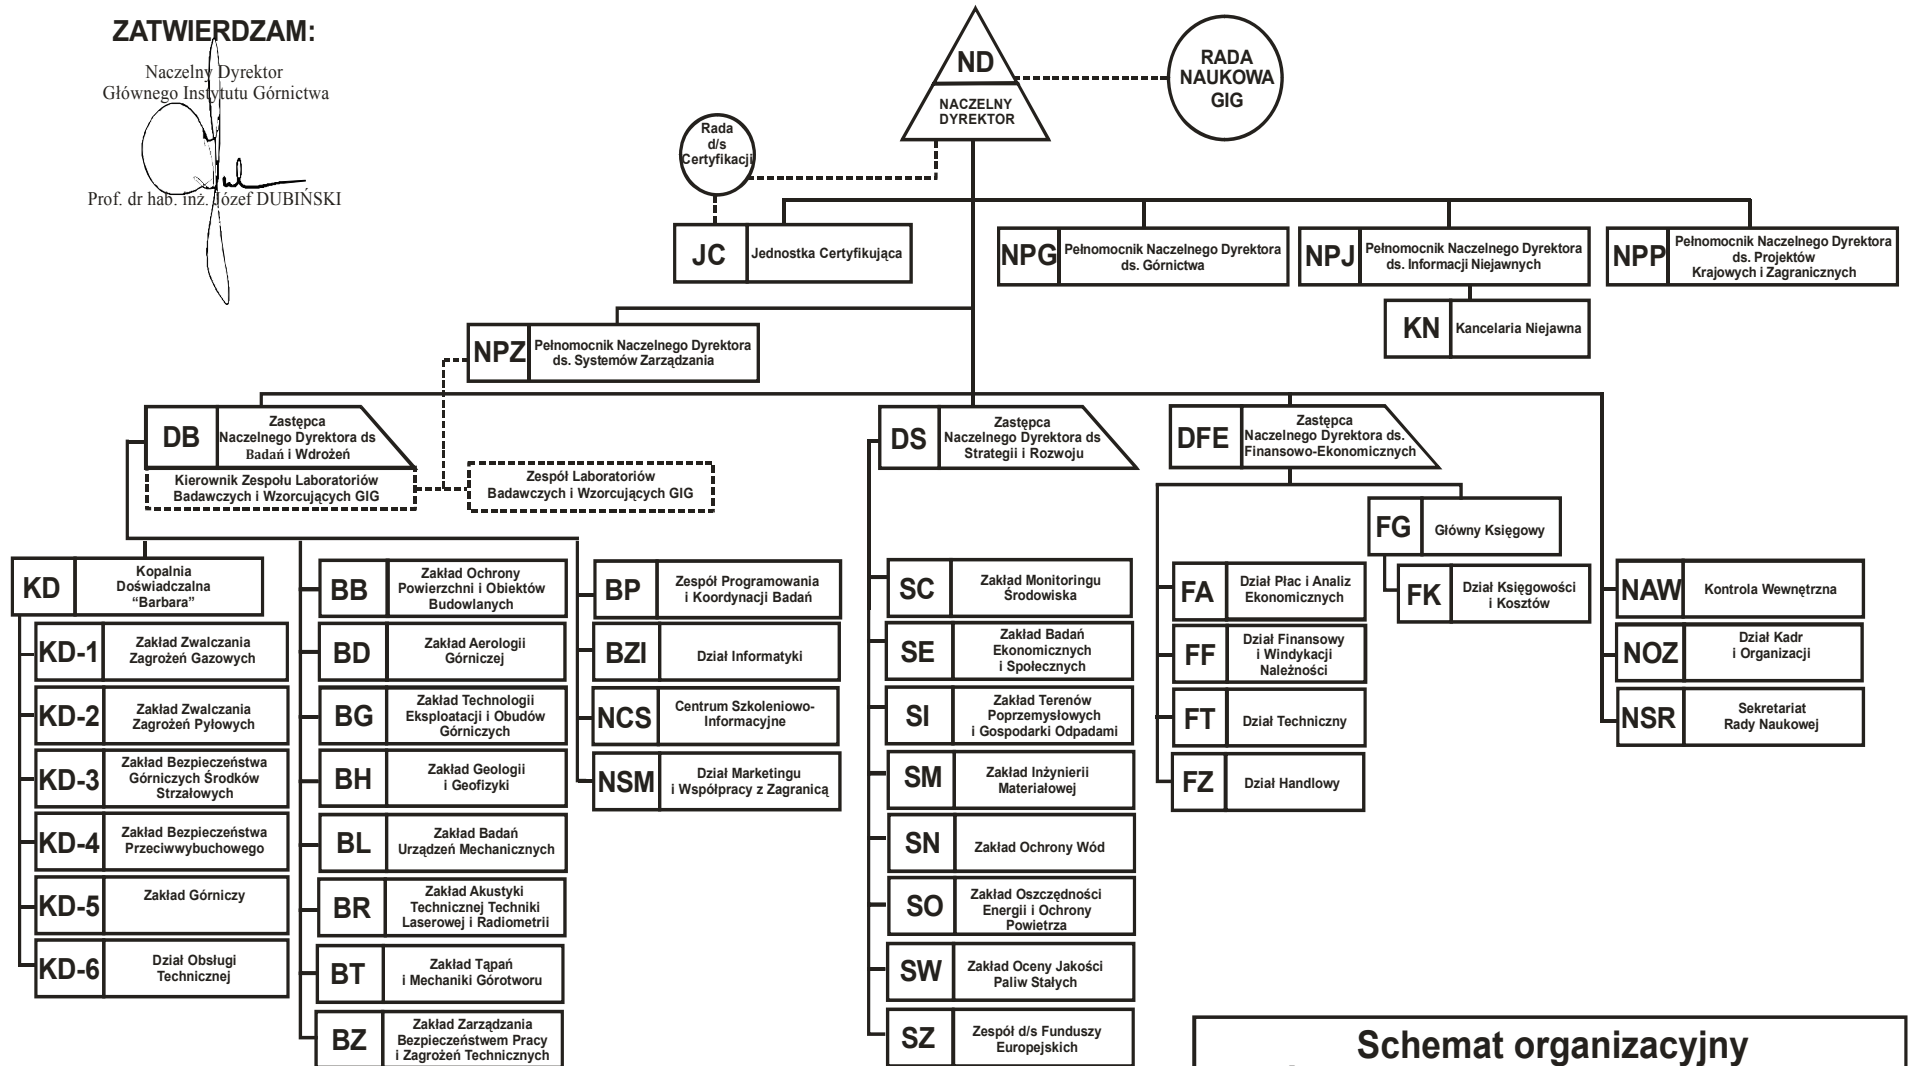

ZATWIERDZAM:

Naczelny Dyktor
Głównego Instytutu Górnictwa

Prof. dr hab. inż. Józef DUBIŃSKI

**Schemat organizacyjny
GŁÓWNEGO INSTYTUTU GÓRNICHTWA
wg stanu na dzień 1 stycznia 2012 r.**